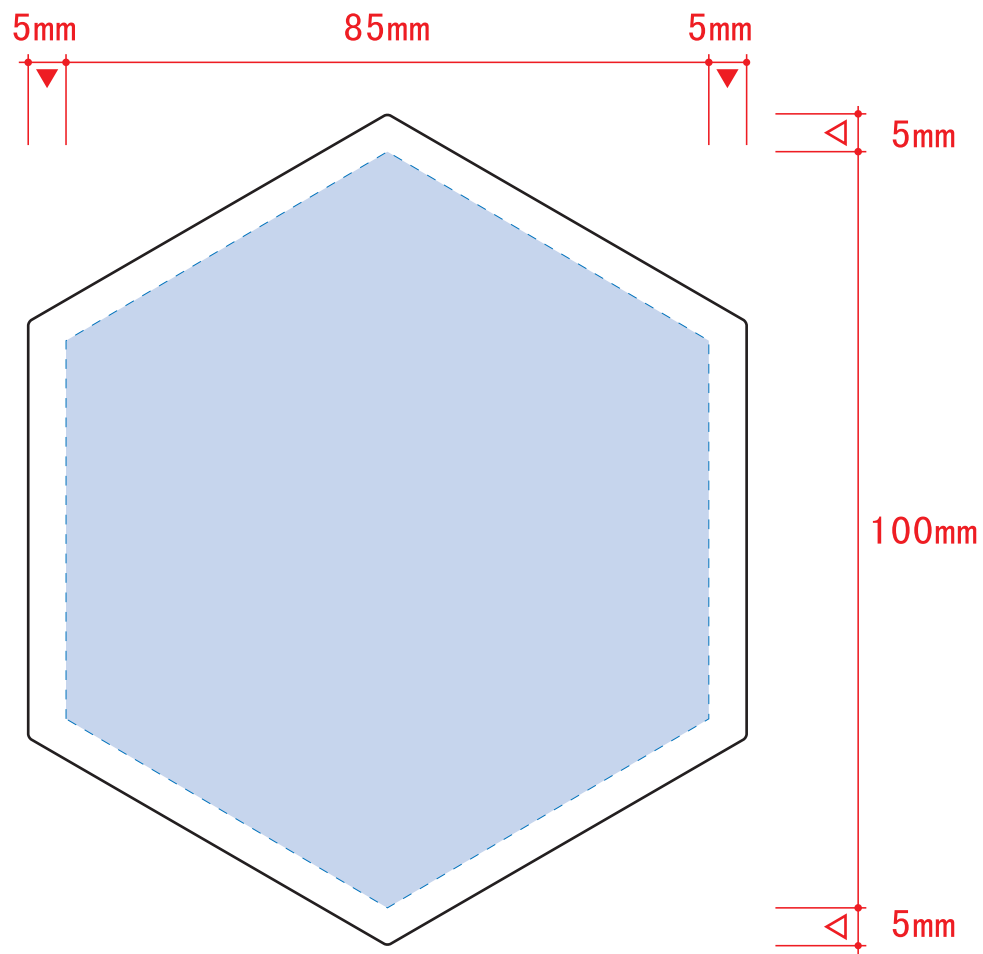

白雲石吸水コースター 六角

- クライアント：
 - 営業担当：
 - 制作担当：
 - 受注番号：
 - 納期：2019年00月00日
 - ロット：
 - デザインサイズ：W00mm
 - 刷り色：1C
 - 刷り位置：☒参照
- 版下原寸サイズ

印刷面は吸水性が落ちますので、ベタ等の全面印刷は避けることをおすすめします。

レイアウト可能範囲：W85×H100 (mm)