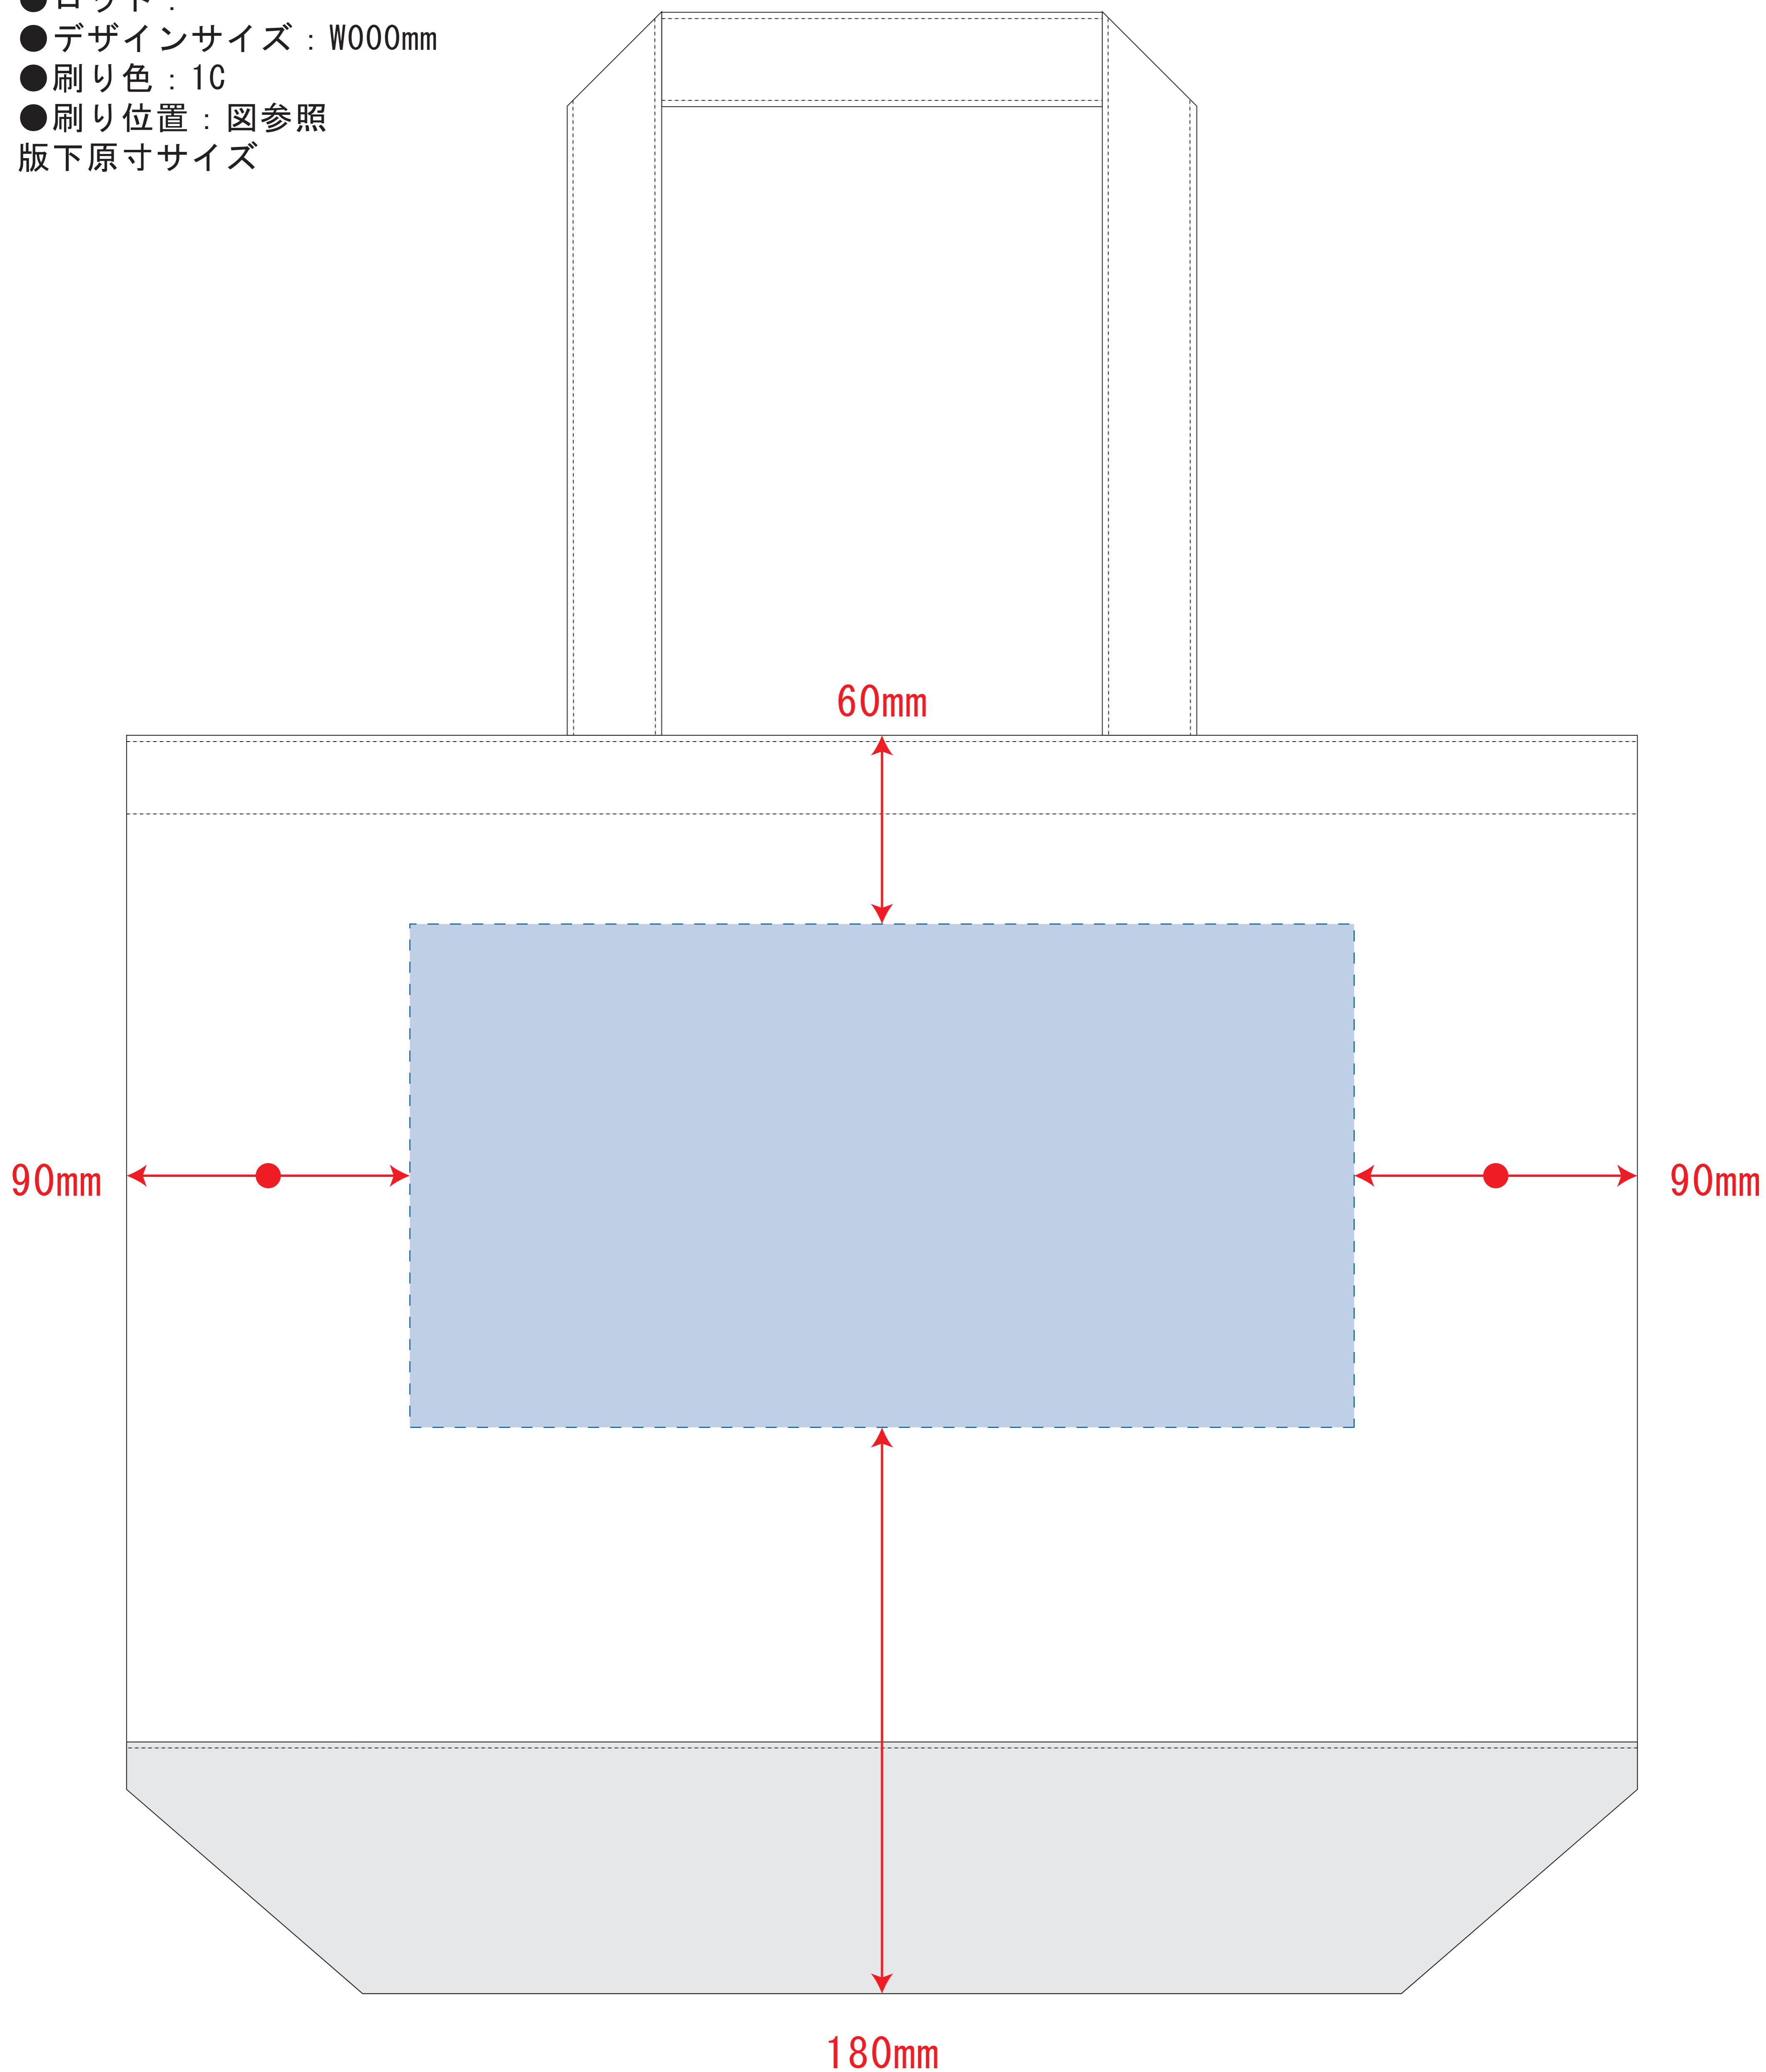

キャンバスカラーボトムトート (L)

- クライアント：
 - 営業担当：
 - 制作担当：
 - 受注番号：
 - 納期：2018年00月00日
 - ロット：
 - デザインサイズ：W000mm
 - 刷り色：1C
 - 刷り位置：図参照
- 版下原寸サイズ

デザインスペース：W300×H160(mm)