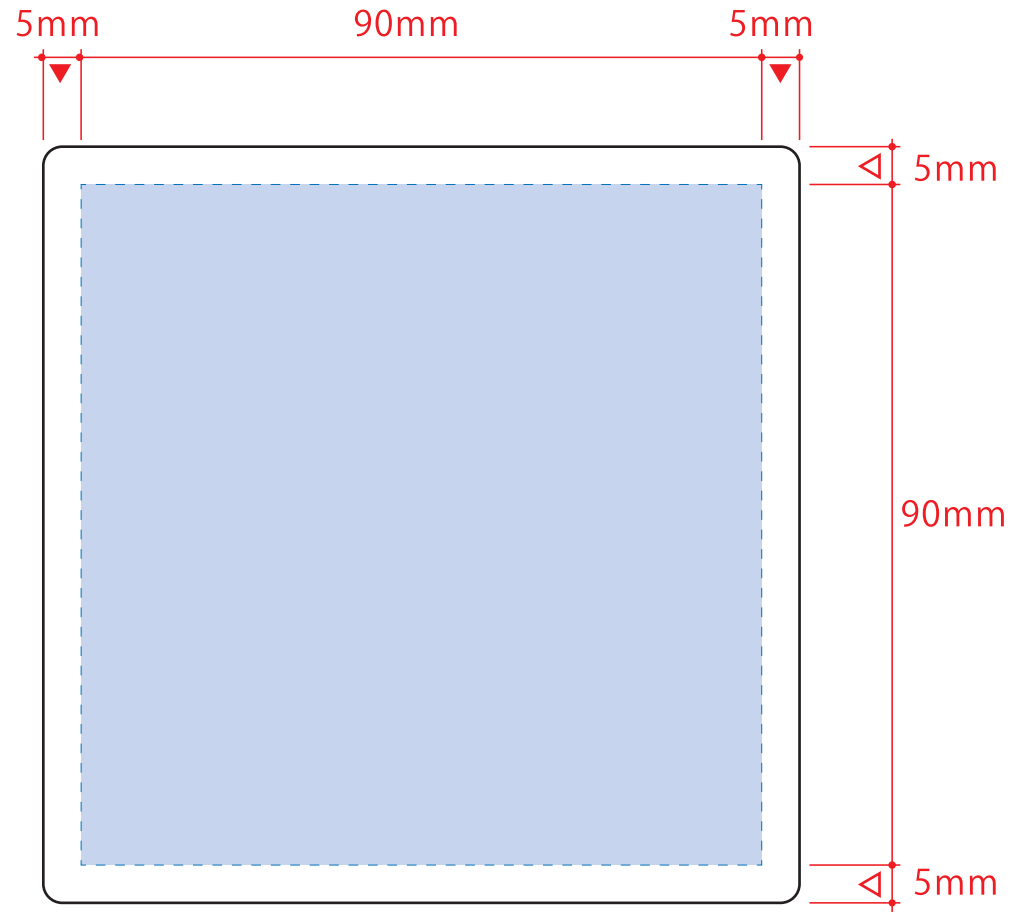

# 白雲石吸水コースター スクエア

- クライアント：
  - 営業担当：
  - 制作担当：
  - 受注番号：
  - 納期：2017年00月00日
  - ロット：
  - デザインサイズ：W00mm
  - 刷り色：1C
  - 刷り位置：☒参照
- 版下原寸サイズ

印刷面は吸水性が落ちますので、ベタ等の全面印刷は避けることをおすすめします。

レイアウト可能範囲：W90×H90 (mm)