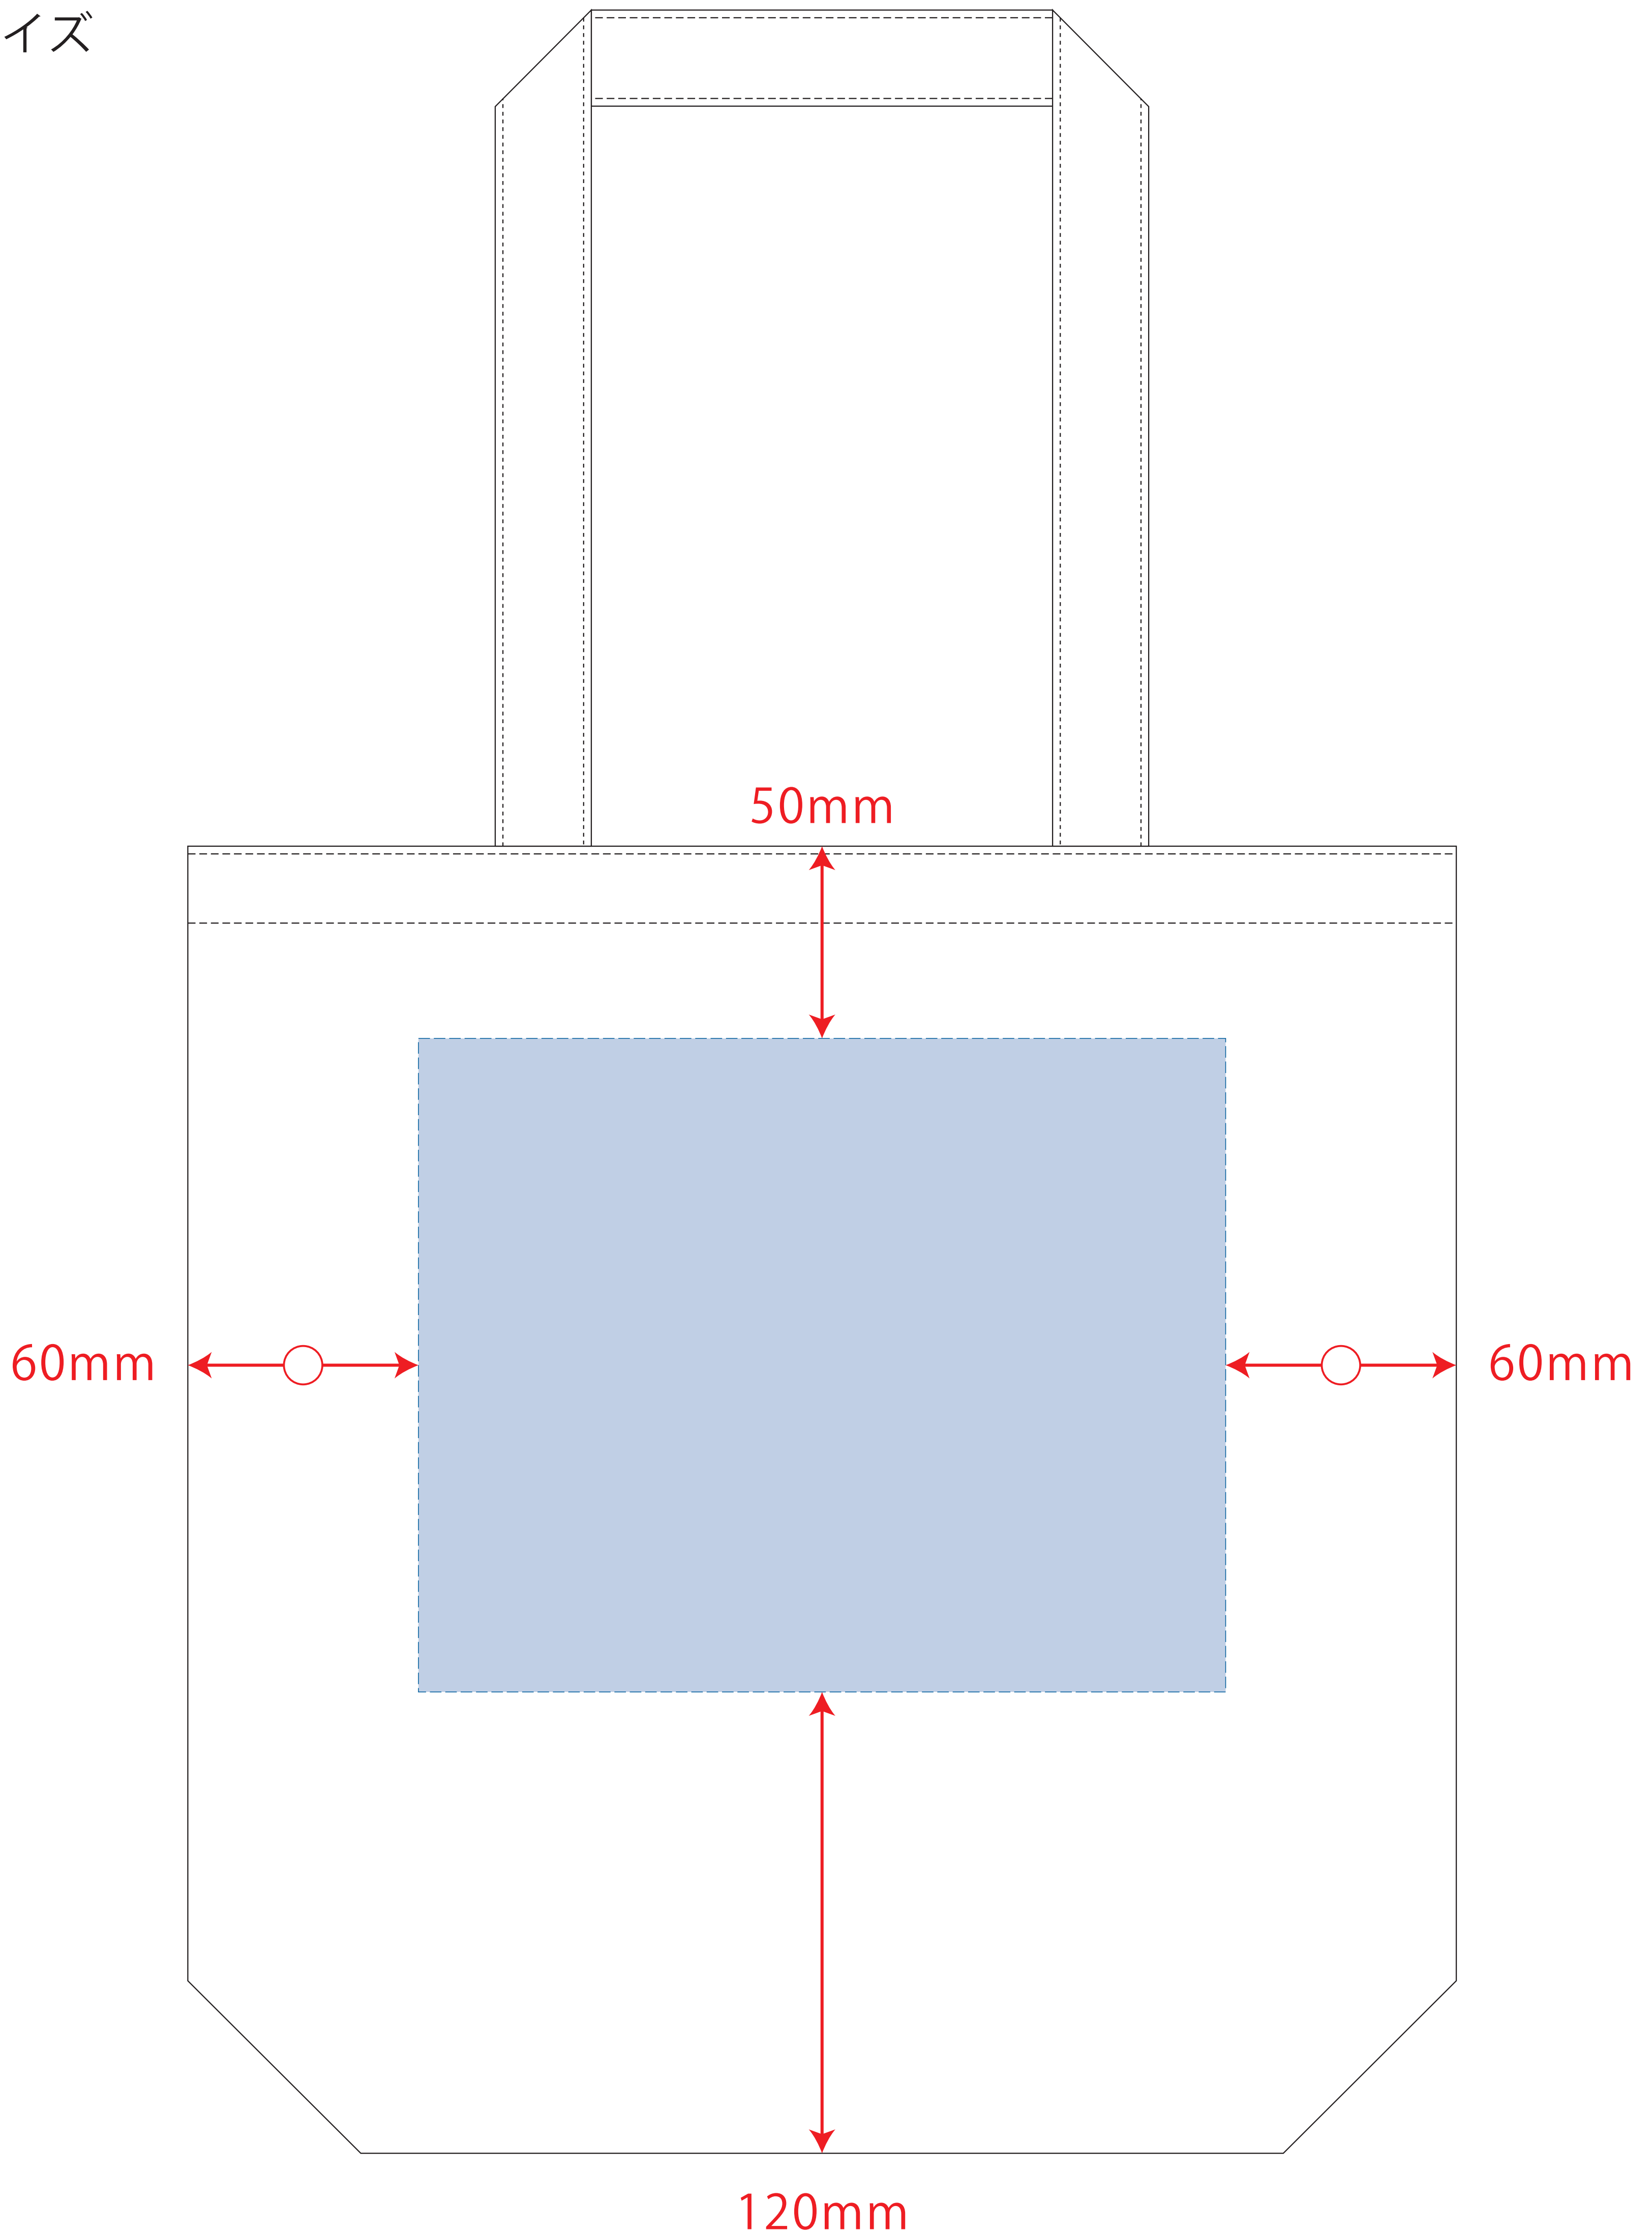

ライトキャンバスタウトート (M)

●クライアント：

●営業担当：

●制作担当：

●受注番号：

●納期：2023年00月00日

●ロット：

●デザインサイズ：W000mm

●刷り色：1C

●刷り位置：☒参照

版下原寸サイズ

制作上の注意点

- デザインサイズレイアウトの状態での寸法をご記入下さい。
- 刷り色:PANTONEまたはDICのチップでご指定下さい。(フルカラーは指定不要)
※黒・白・金・銀はチップのご指定はできません。
※刷り色が白の場合、黒でレイアウトし、指示事項/刷り色の部分に「白」とご記入下さい。
- 刷り位置:寸法線はレイアウト位置に合わせて調整して下さい。

●プリントは点線部分、網掛けの刷り範囲  以内をお願い致します。
(ベースの材質、又はデザインによりベタ面が多い場合、線が細かい場合等、調整が必要な場合がございます。)

- 細かい文字などは素材の関係上かすれたり、つぶれてしまう場合がございます。
- ベース素材のカラーにより、印刷色の仕上がりが若干変わる場合がございます。

※画像データをご使用の際の注意点

- 原寸600dpiのモノクロ2階調の画像データをレイアウトして下さい。
- 画像データは別途添付して下さい。(pdfデータにリンクしたもの)

シルク(通常範囲)・転写用

※ナチュラルのみエコマーク有り(内側)

デザインスペース：W210×H170 (mm)

■シルク印刷 (通常範囲) 最大範囲：W210×H170 (mm)

■転写印刷 最大範囲：W210×H170 (mm)